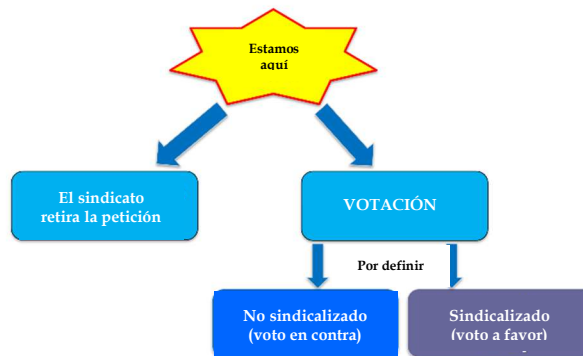

RESPUESTAS A PREGUNTAS RECIENTES

¿Ya es demasiado tarde para cancelar la elección?

- Ese aspecto está fuera del control de SYGMA. La NLRB celebrará la elección de conformidad con la petición que presentaron los Teamsters. Tendremos que votar, a menos que los Teamsters retiren la petición.

Qué va a pasar después

Si usted quiere que los Teamsters **retiren** la petición, puede pedirles que lo hagan. Si tenemos una votación, su voto cuenta. ¡No deje que nadie más decida su futuro!

¿Alguien sabrá por quién voté? **¡NO!**

- La elección es con VOTO SECRETO.
- No tiene que firmar la boleta.
- Su nombre no aparece en la boleta.
- Sólo pondrá una “X” en la boleta para indicar su decisión.
- Todas las boletas se ponen en una caja sellada.
- Todas las boletas se abren al mismo tiempo, por lo que no hay manera de saber de qué manera votó cada quien.
- El proceso lo gestiona la NLRB (una agencia federal).